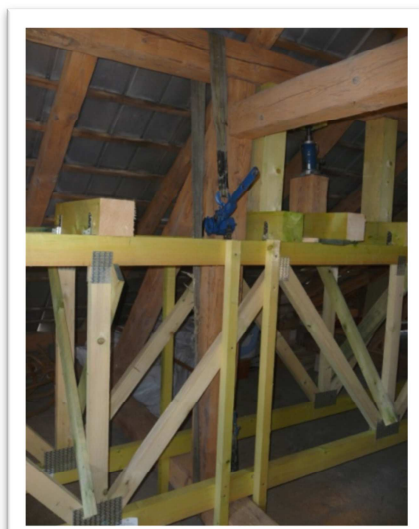

## **Střechy 92, s.r.o. - Projekt měsíce: 10/2013**

....Každý rok realizujeme stovky střech - od malých střech rodinných domů až po velké střechy na panelových domech, výrobních a sportovních halách.... Z realizovaných střech jsme do měsíce října do rubriky Projektu měsíce vybrali rekonstrukce střechy nad **budovou Základní školy ve Slopném**.

Nad historickou budovou základní školy ve Slopném byla stará střecha tvořená klasickým krovem a tradiční skládanou krytinou. Firmou Střechy 92 byla provedena rekonstrukce klasického krovu, zprostředkovan dendrologický průzkum a sanace stávajících dřevěných prvků krovu. Některé prvky krovu byly vyměněny a zesíleny.

Souběžně byla provedena výměna staré střešní krytiny za plechové tabule v profilu střešní tašky, díky níž došlo k odlehčení starých prvků krovu, které po provedených opravách mohou dále sloužit.

...již 20 let zkušeností v oboru